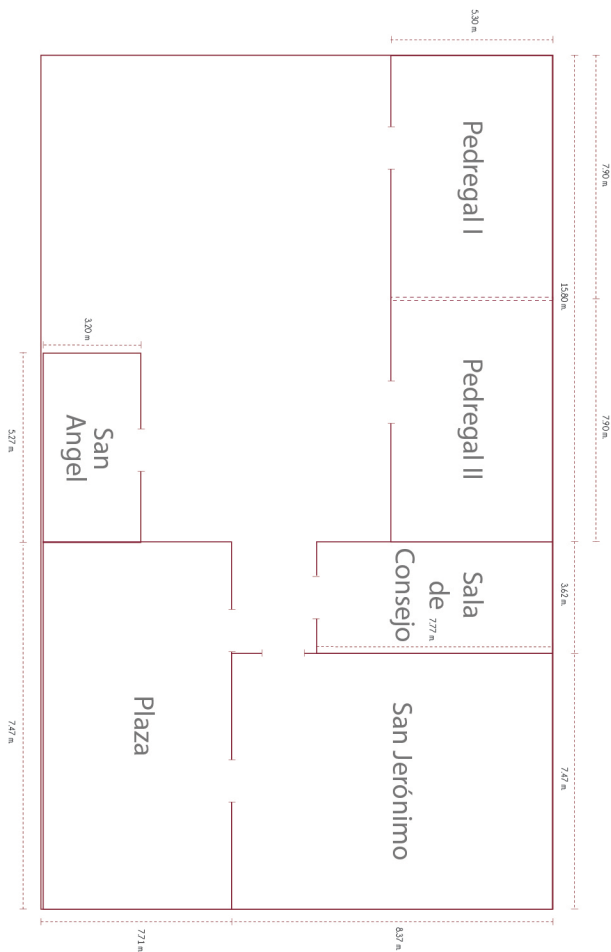

- Ciudad Universitaria
- World Trade Center
- Estadio Azteca
- Xochimilco
- Coyoacán
- Santa Fe
- Six Flags

Salones Internos

Pedregal Palace ofrece a usted 5 exclusivos y elegantes salones para juntas de negocios, capacitaciones, convenciones y eventos sociales. Ubicados en el primer piso, equipados con aire acondicionado y calefacción, regulador de luces, excelente sonorización, decoración clásica, de diversas capacidades e internet inalámbrico sin costo.

Capacidades y Montajes

SALONES

SALONES	U-shaped	Rectangular	Grid	Round Table	Circular Table
PEDREGAL	40	46	80	60	100
· SALON 1	20	23	43	30	50
· SALON 2	20	23	43	30	50
PLAZA	35	40	60	50	60
SAN ANGEL	9	8	15	10	10
SAN JERÓNIMO	15	24	40	50	50
SALA DE CONSEJO	10	N/A	N/A	N/A	N/A
ARBOLEDAS	40	44	100	60	100
CHIMENEA	12	16	20	20	20
JARDÍN	N/A	200	300	200	250

Equipo y Medidas

EQUIPOS	LARGO	ANCHO	ALTURA	DIAMETRO
TABLON	2.44 m	76cm	75cm	
MEDIO TABLON	2.44 m	45cm	75cm	
CUARTO TABLON	1.80 m	50cm	75cm	
MESA DE BRIDGE	76 cm	75cm	75cm	
MESA REDONDA CHICA				1.50 m
MESA REDONDA GRANDE				1.80 m